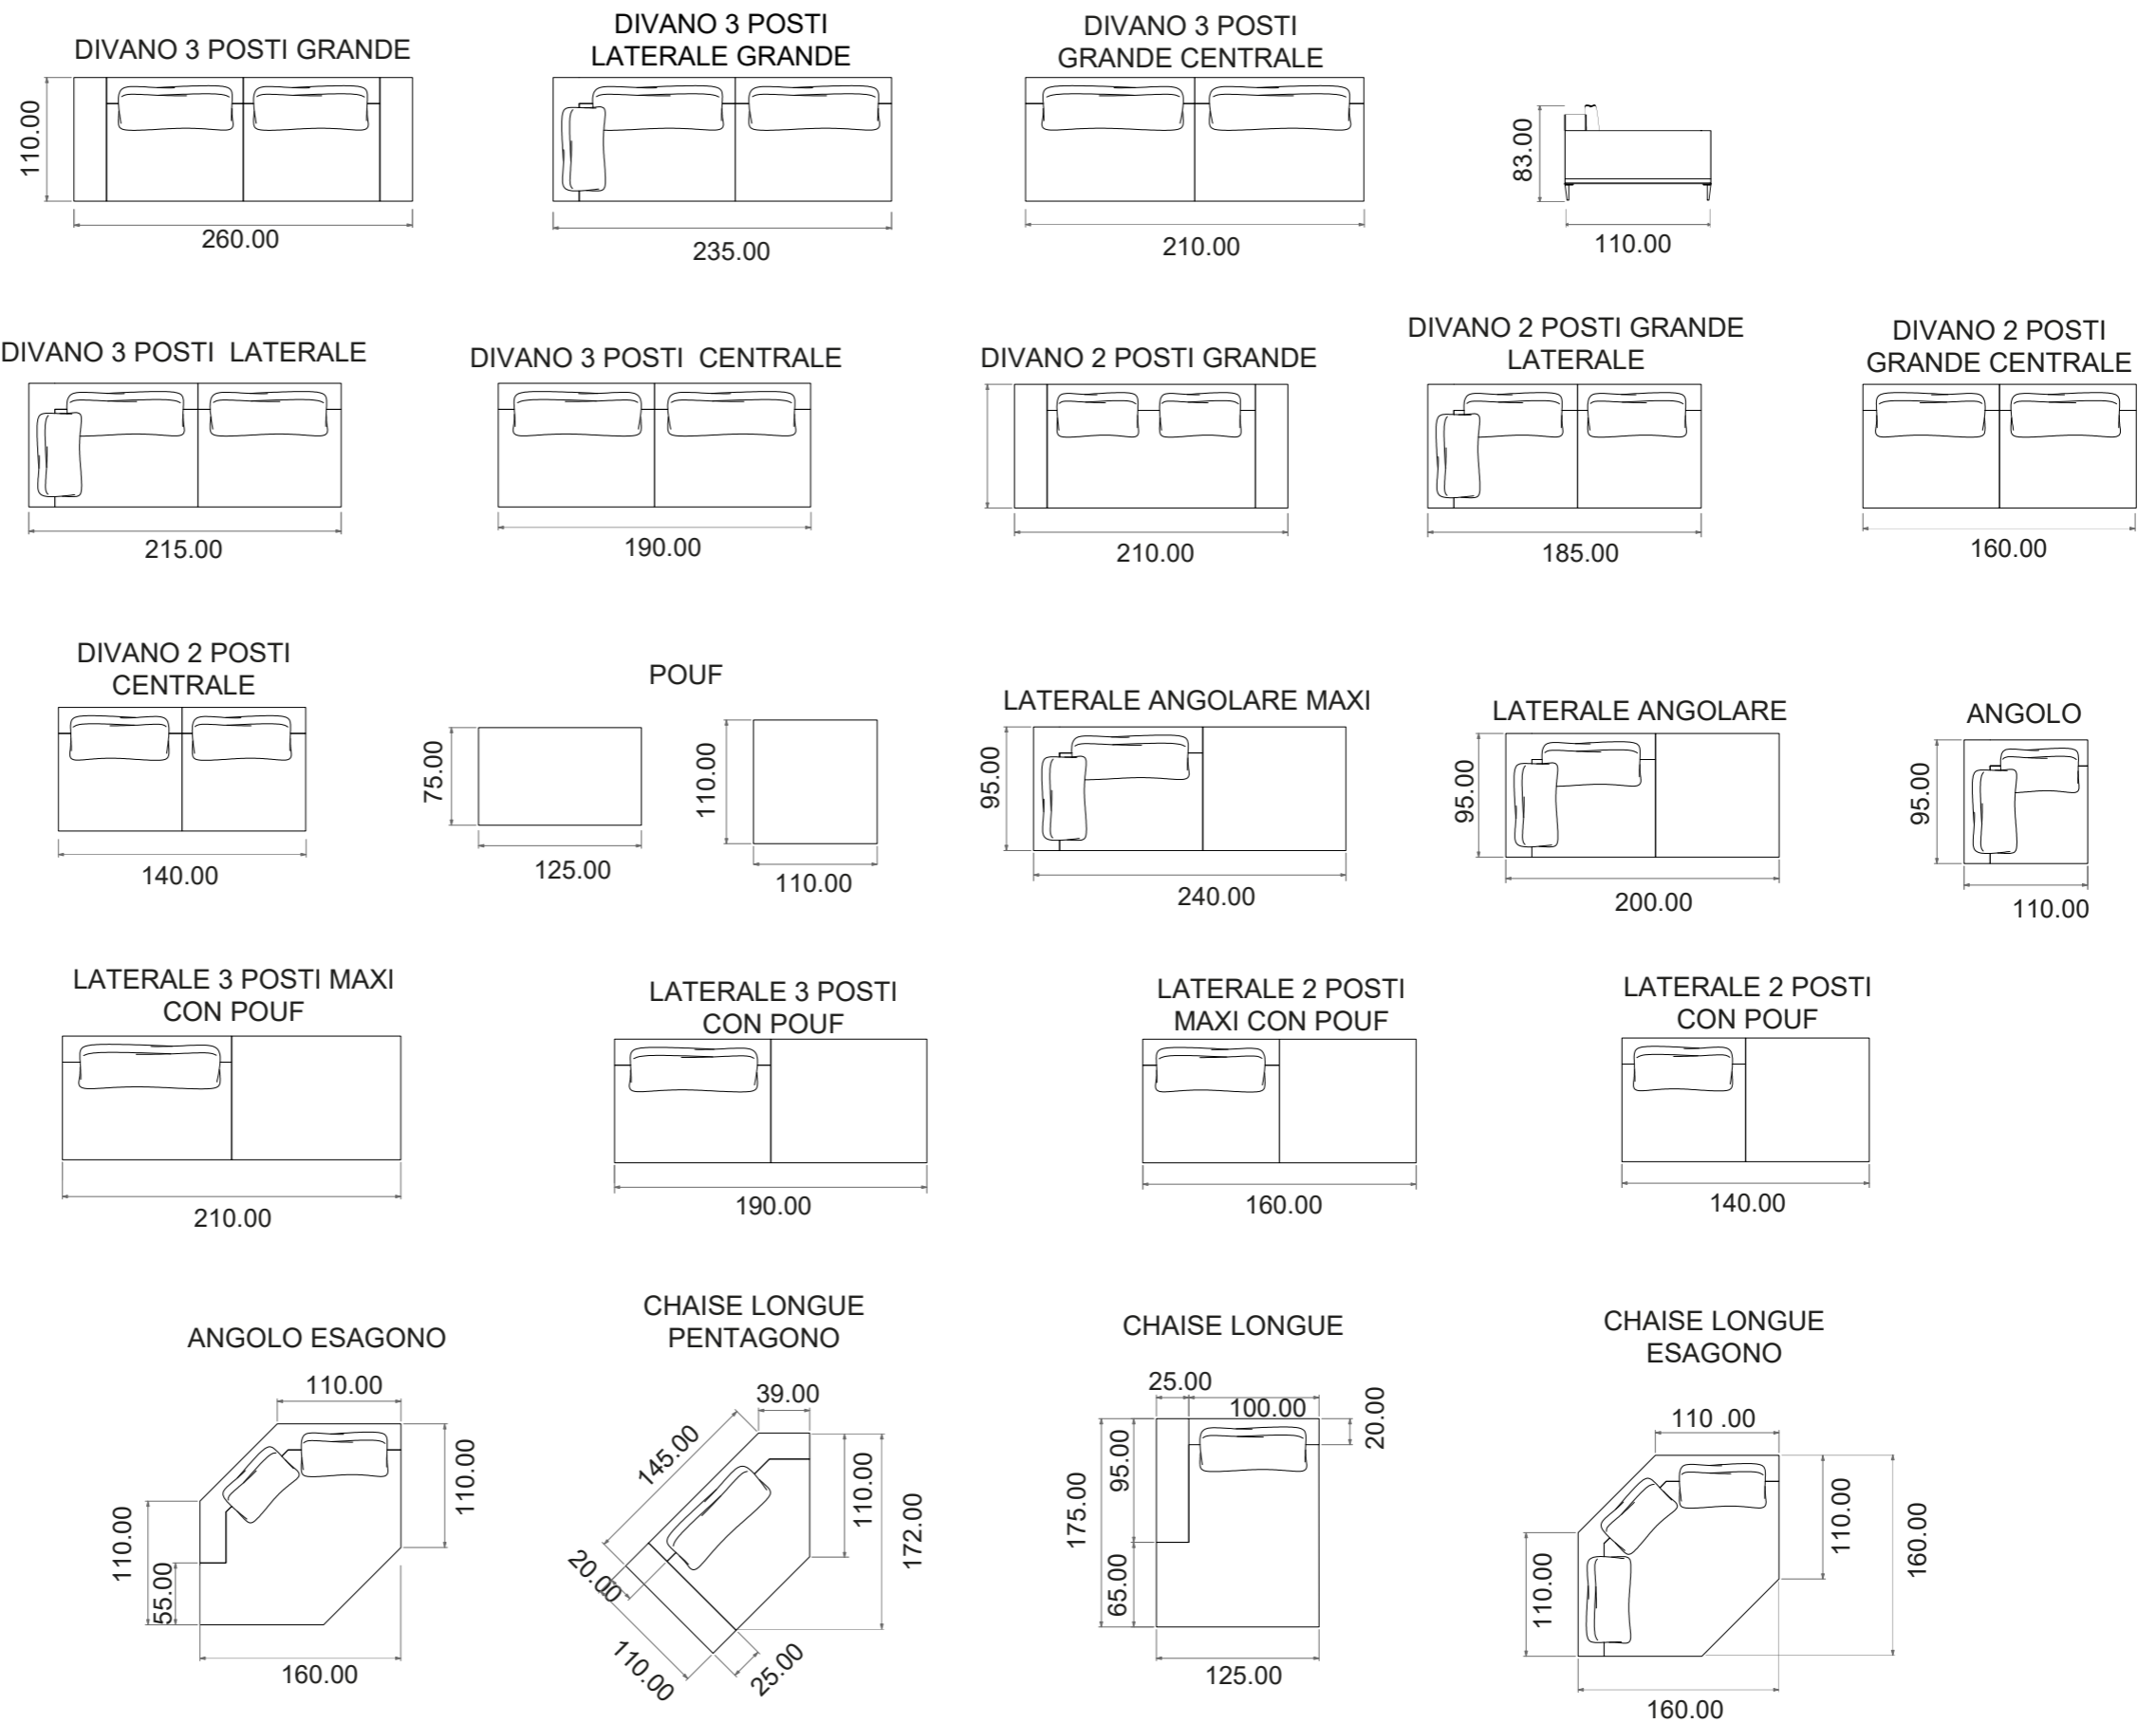

# Demetra

info e versioni

Schede tecniche

Datasheet

**MATERIALI:**  
Seduta in gomma 30S, Schienale in gomma 21H,  
Cuscini spalla piuma + iocco.  
Fusto in legno di Abete, Multistrato e rinforzi in Faggio.