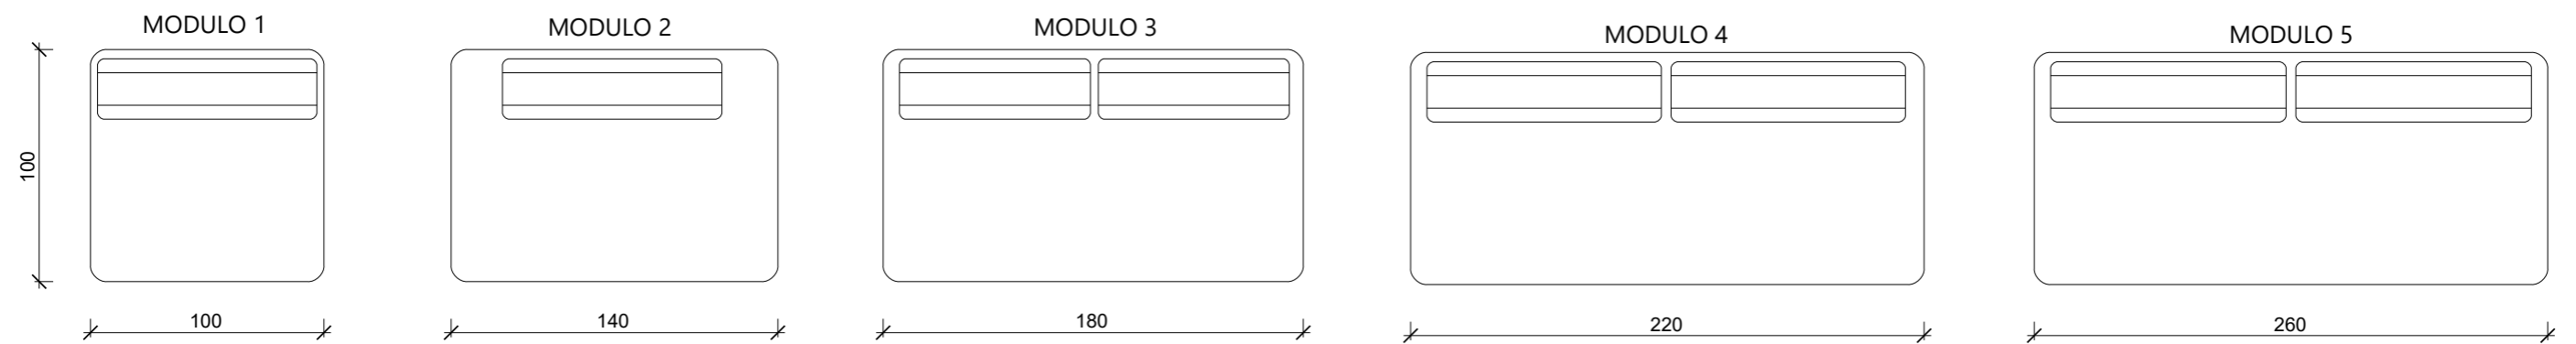

Mochi

info e versioni

Schede tecniche Datasheet

MATERIALI:
 Seduta in gomma 30S,
 Schienale in gomma 21H,
 Cuscini spalla piuma+ fiocco.
 Fusto in legno di Abete,
 Multistrato e rinforzi in Faggio.