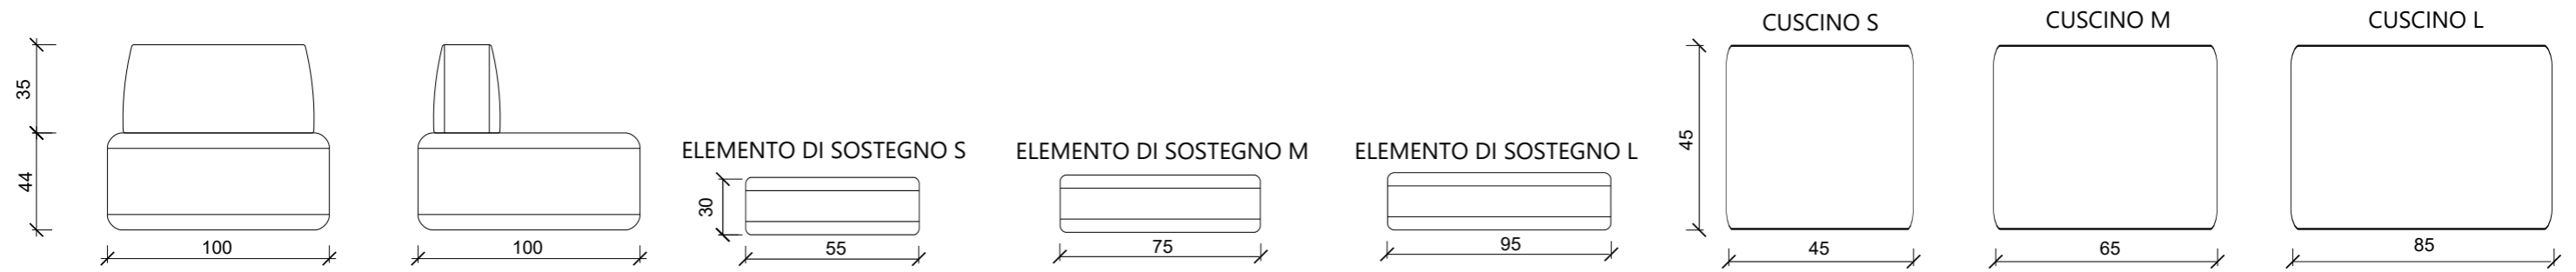

Mochi

info e versioni

Schede tecniche Datasheet

MATERIALI:
 Seduta in gomma 30S,
 Schienale in gomma 21H,
 Cuscini spalla piuma+ fiocco.
 Fusto in legno di Abete,
 Multistrato e rinforzi in Faggio.