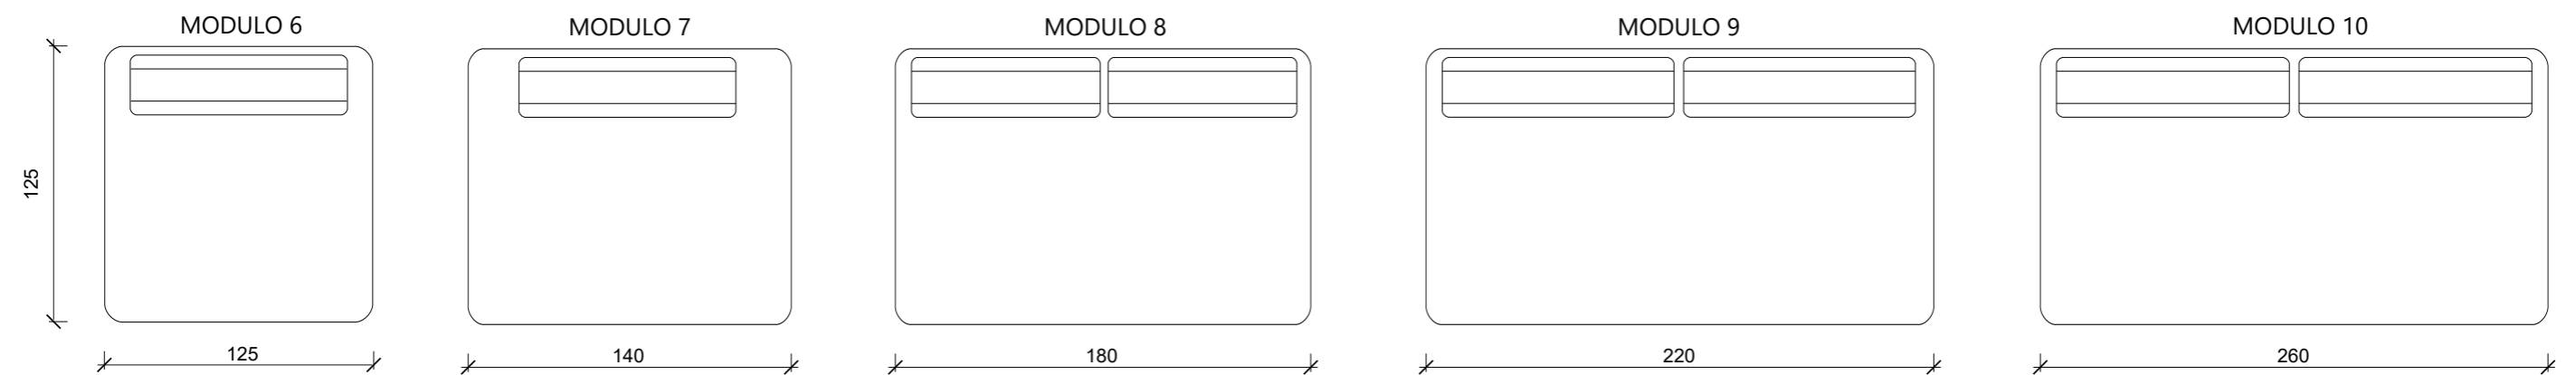

Mochi

info e versioni

Schede tecniche Datasheet

MATERIALI:
 Seduta in gomma 30S,
 Schienale in gomma 21H,
 Cuscini spalla piuma+ fiocco.
 Fusto in legno di Abete,
 Multistrato e rinforzi in Faggio.